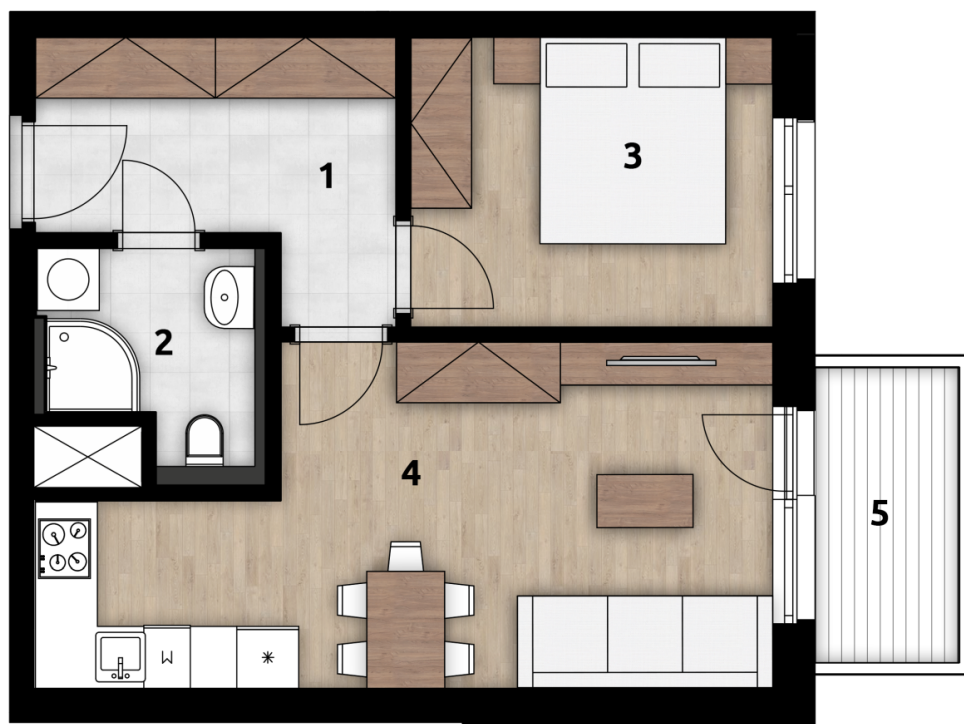

Ekorezidence Strašnice

BYT 508 APARTMENT 508

NADZEMNÍ PODLAŽÍ
FLOOR 5

0 1 2 3 4 m

Dům 5

Podlaží 5.NP

Dispozice 2+kk

Jednotka 508

Číslo	Místnost	m ²
1	Předsíň	7,19
2	Koupelna wc	3,84
3	Ložnice	9,55
4	Obývací pokoj+kk	20,11
5	Balkon	4,30

Plocha jednotky * 44

* Podlahová plocha ve smyslu nařízení vlády č.366/2013 sb., tedy půdorysná plocha všech místností bytu včetně půdorysné plochy všech svislých nosných a nenosných konstrukcí uvnitř bytu.