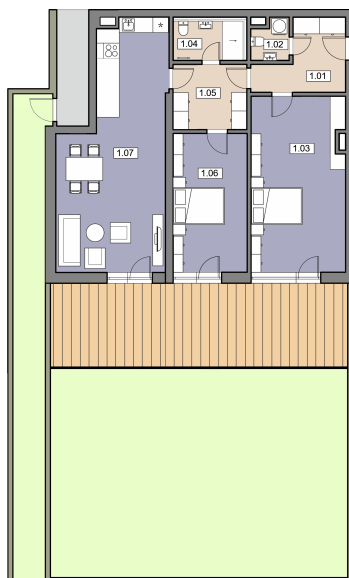

Rezidence Vysočanská Vyhlídka

Jednotka: B1

3+kk

NP: -2

Parkovací stání:

Vnitřní užitná plocha: 100 m²

Celková podlahová plocha: 106,5 m²

1.01	Předsíň	8.4 m ²
1.02	WC	2.2 m ²
1.03	Ložnice 1	25.6 m ²
1.04	Koupelna + WC	4.8 m ²
1.05	Chodba	7.5 m ²
1.06	Ložnice 2	16.0 m ²
1.07	Obývací pokoj + kk	35.5 m ²
	Terasa	33.5 m ²
	Předzahrádka	163 m ²