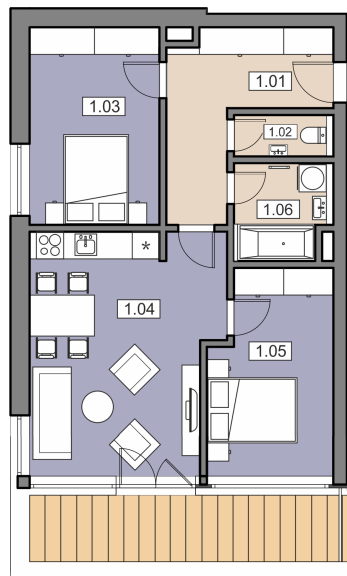

Rezidence Vysočanská Vyhlídka

Jednotka: B9

3+kk

NP: 2

Parkovací stání:

Vnitřní užitná plocha: **64 m²**

Celková podlahová plocha: **69,3 m²**

1.01	Předsíň	9.5 m ²
1.02	WC	2.1 m ²
1.03	Ložnice	13 m ²
1.04	Obývací pokoj + kk	22.8 m ²
1.05	Pokoj / Ložnice	12 m ²
1.6	Koupelna	4.5 m ²
	Terasa	11.6 m ²